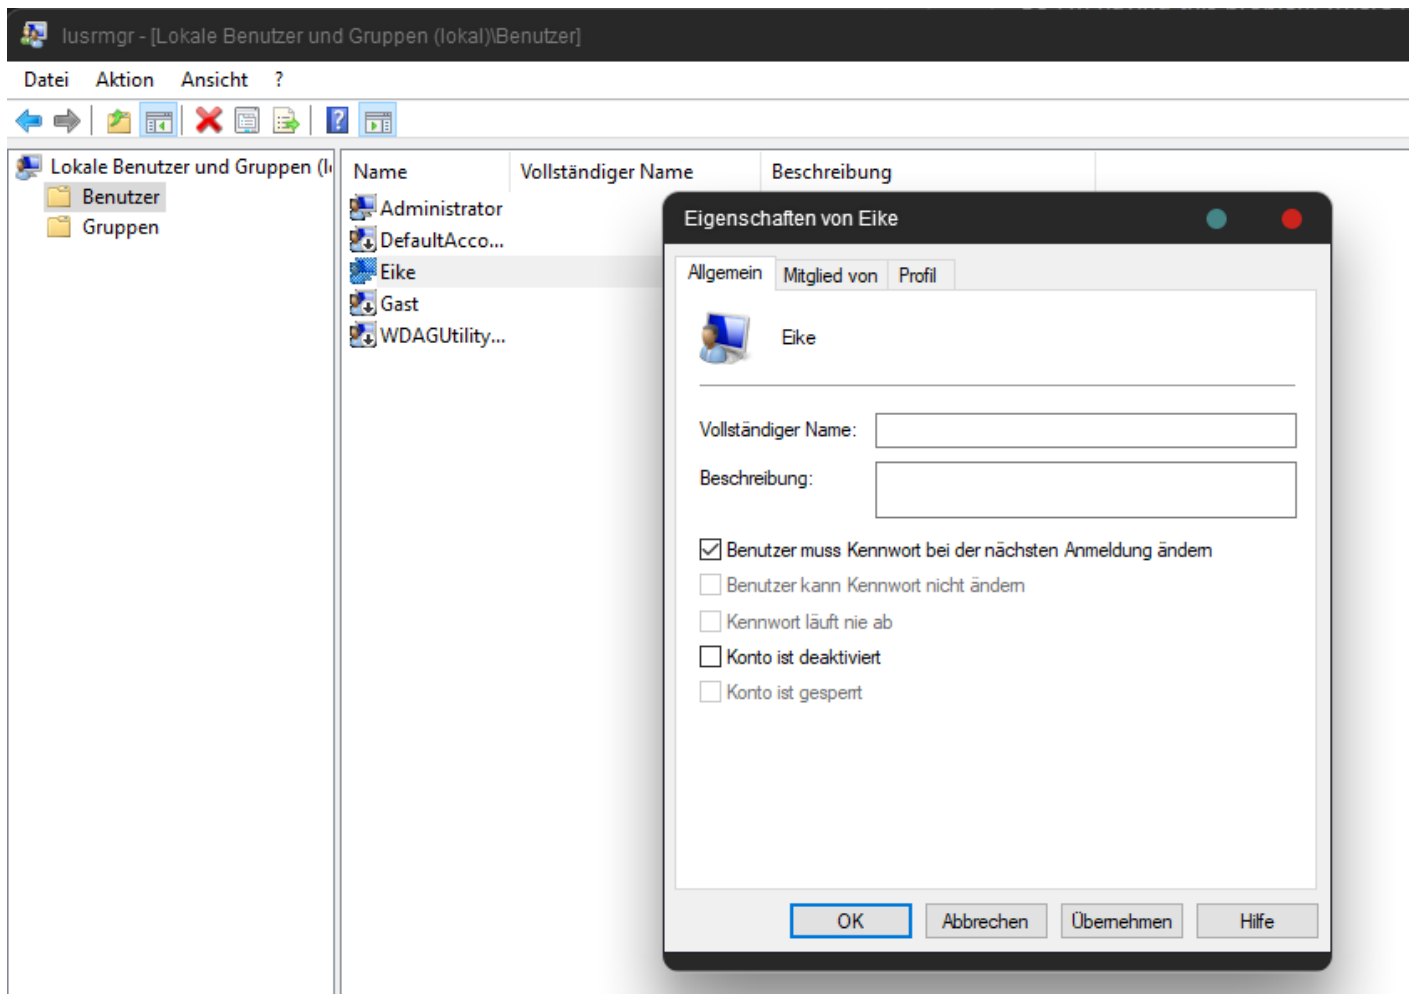

RDP: Kennwort ändern verhindern

win+r (Ausführen)

lusrmgr.msc

starten. Benutzer > User auswählen:

ändern zu

Eigenschaften von Eike

Allgemein Mitglied von Profil

 Eike

Vollständiger Name:

Beschreibung:

Benutzer muss Kennwort bei der nächsten Anmeldung ändern

Benutzer kann Kennwort nicht ändern

Kennwort läuft nie ab

Konto ist deaktiviert

Konto ist gesperrt

OK Abbrechen Überehmen Hilfe